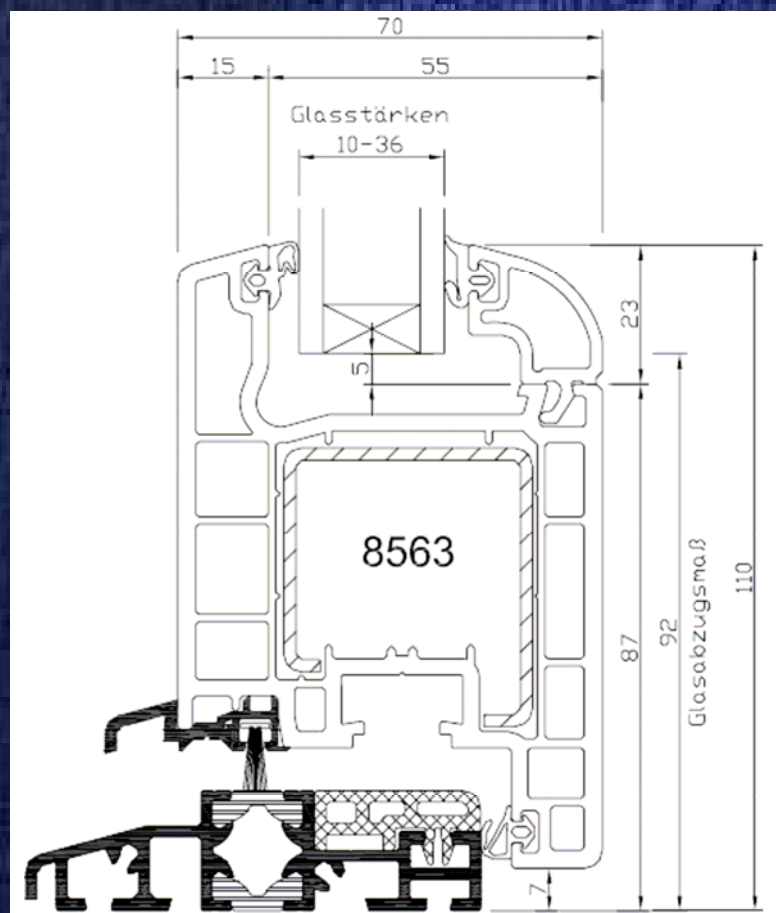

Flachschiene 20 mm für Neu.- oder Altbau

Markenzylinder mit 3 Schlüsseln